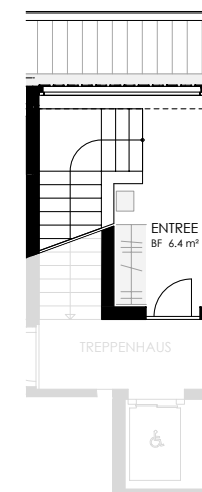

## 3½-Zimmer-Wohnung

Haus	Gelb	Keller	9.8 m <sup>2</sup>
Geschoss	2. Dachgeschoss	Terrasse 1	25.1 m <sup>2</sup>
Bruttowohnfläche	164.4 m <sup>2</sup>	Terrasse 2	14.3 m <sup>2</sup>
Nettowoohnfläche	154.2 m <sup>2</sup>		

Mst. 1:150

0m 5m

1. Dachgeschoss